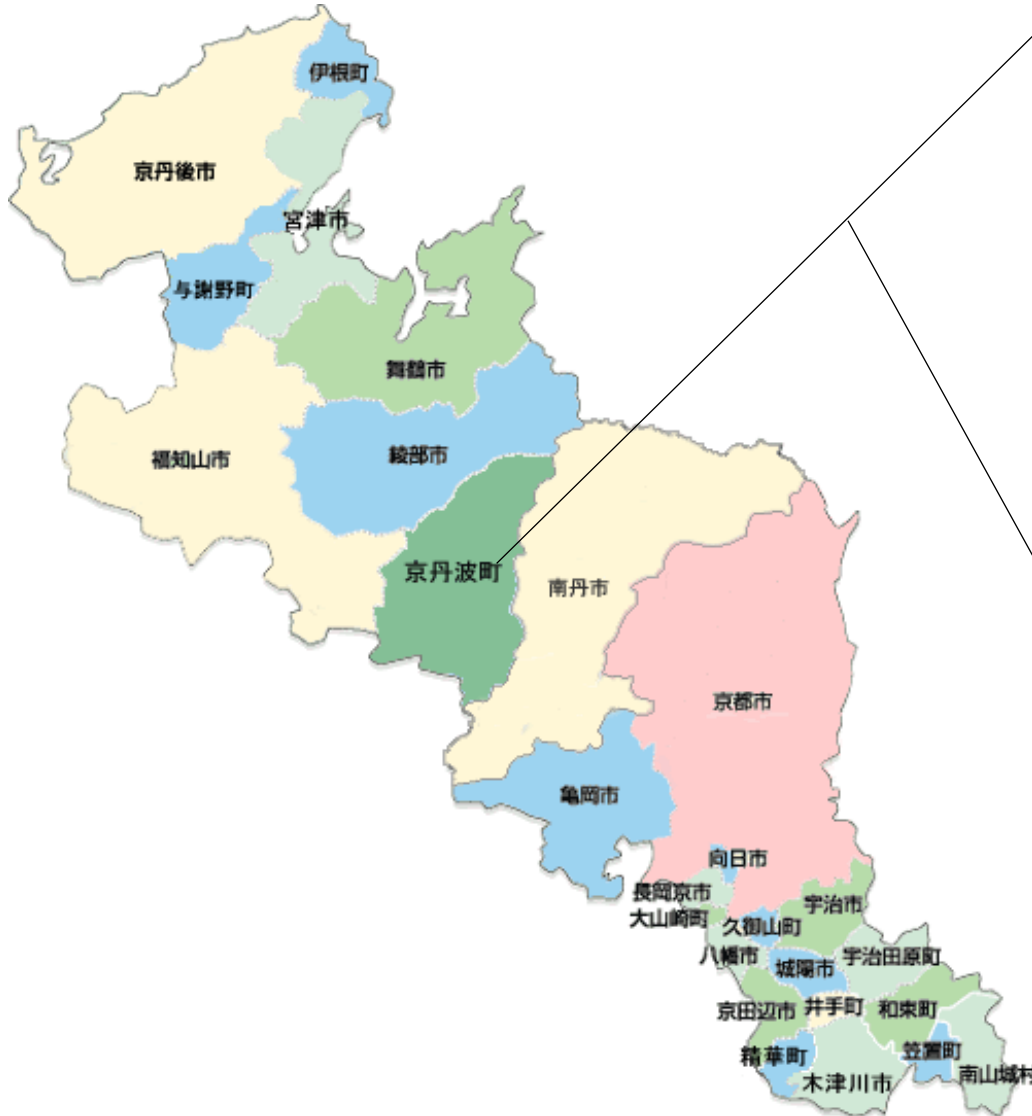

# 会場案内

## 京都府立丹波自然運動公園

京都縦貫道

丹波I.Cから5分

京丹波みずほI.Cから8分

## グリーンランドみずほ

京都縦貫道

京丹波みずほI.Cから4分

## 丹波自然運動公園